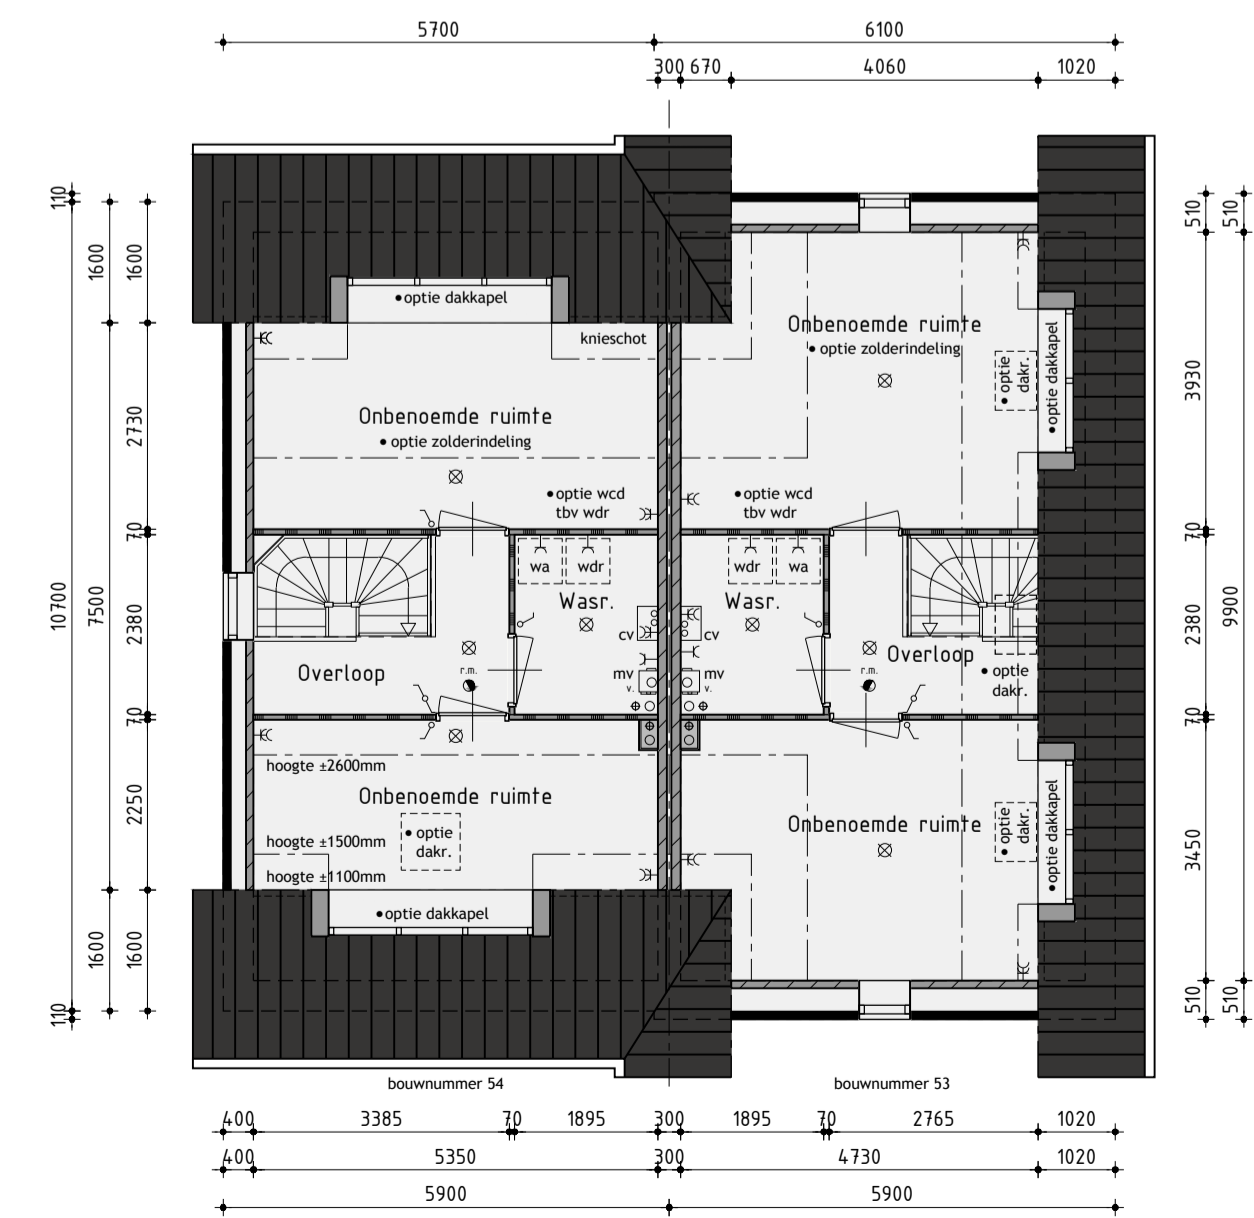

Renvooi

- baksteen 100mm schoonwerk
- kalkzandsteen 100 / 120 / 214mm vuilwerk
- kalkzandsteen ankerloze woningscheidende spouwmuur, 120-60-120
- lichte scheidingswand 70mm Gibo GNL standaard blok, naturel wit (f.p.v. badkamer 70mm GHL)
- lichte scheidingswand 70mm Gibo GZL zwaar blok, licht rood
- houtskeletbouw

Principe doorsnede A-A

Principe doorsnede B-B

Begane grond  
v.z.v. vloerverwarming

1ste Verdieping

2de Verdieping

Tweekapper bouwnummer 53/54 opties

Plan: Nieuw Colhorn fase 2B te Kolhorn.  
Gemeente Hollands Kroon