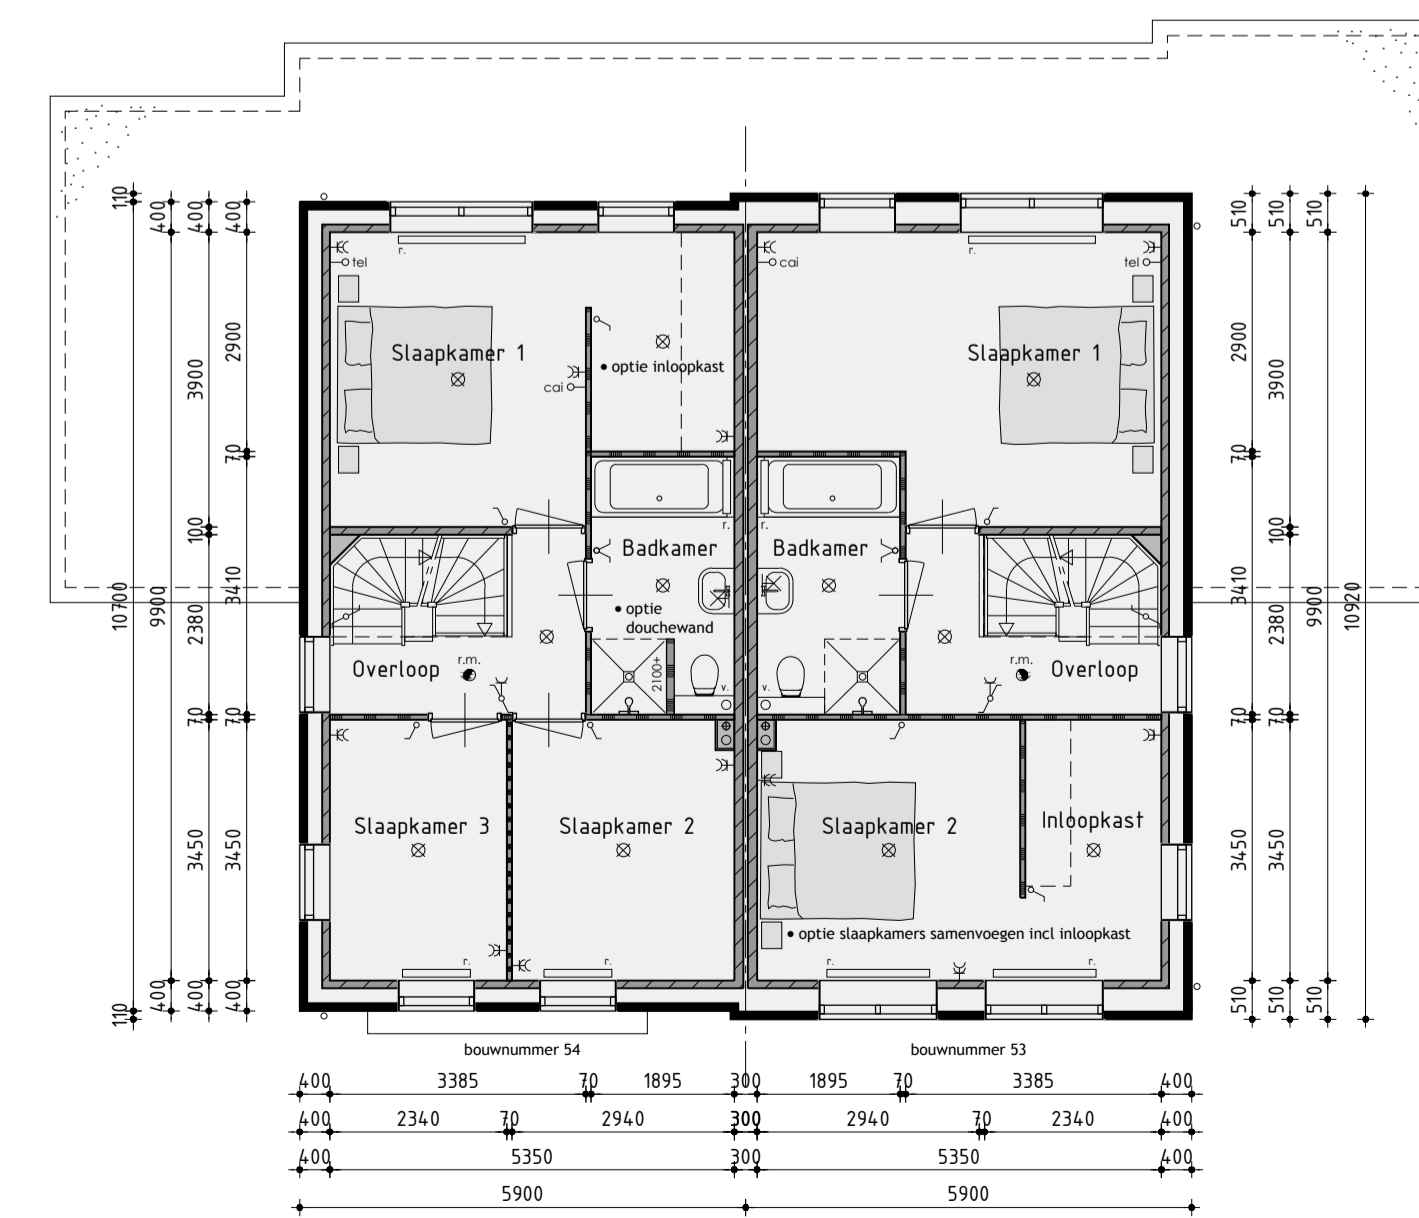

1ste Verdieping