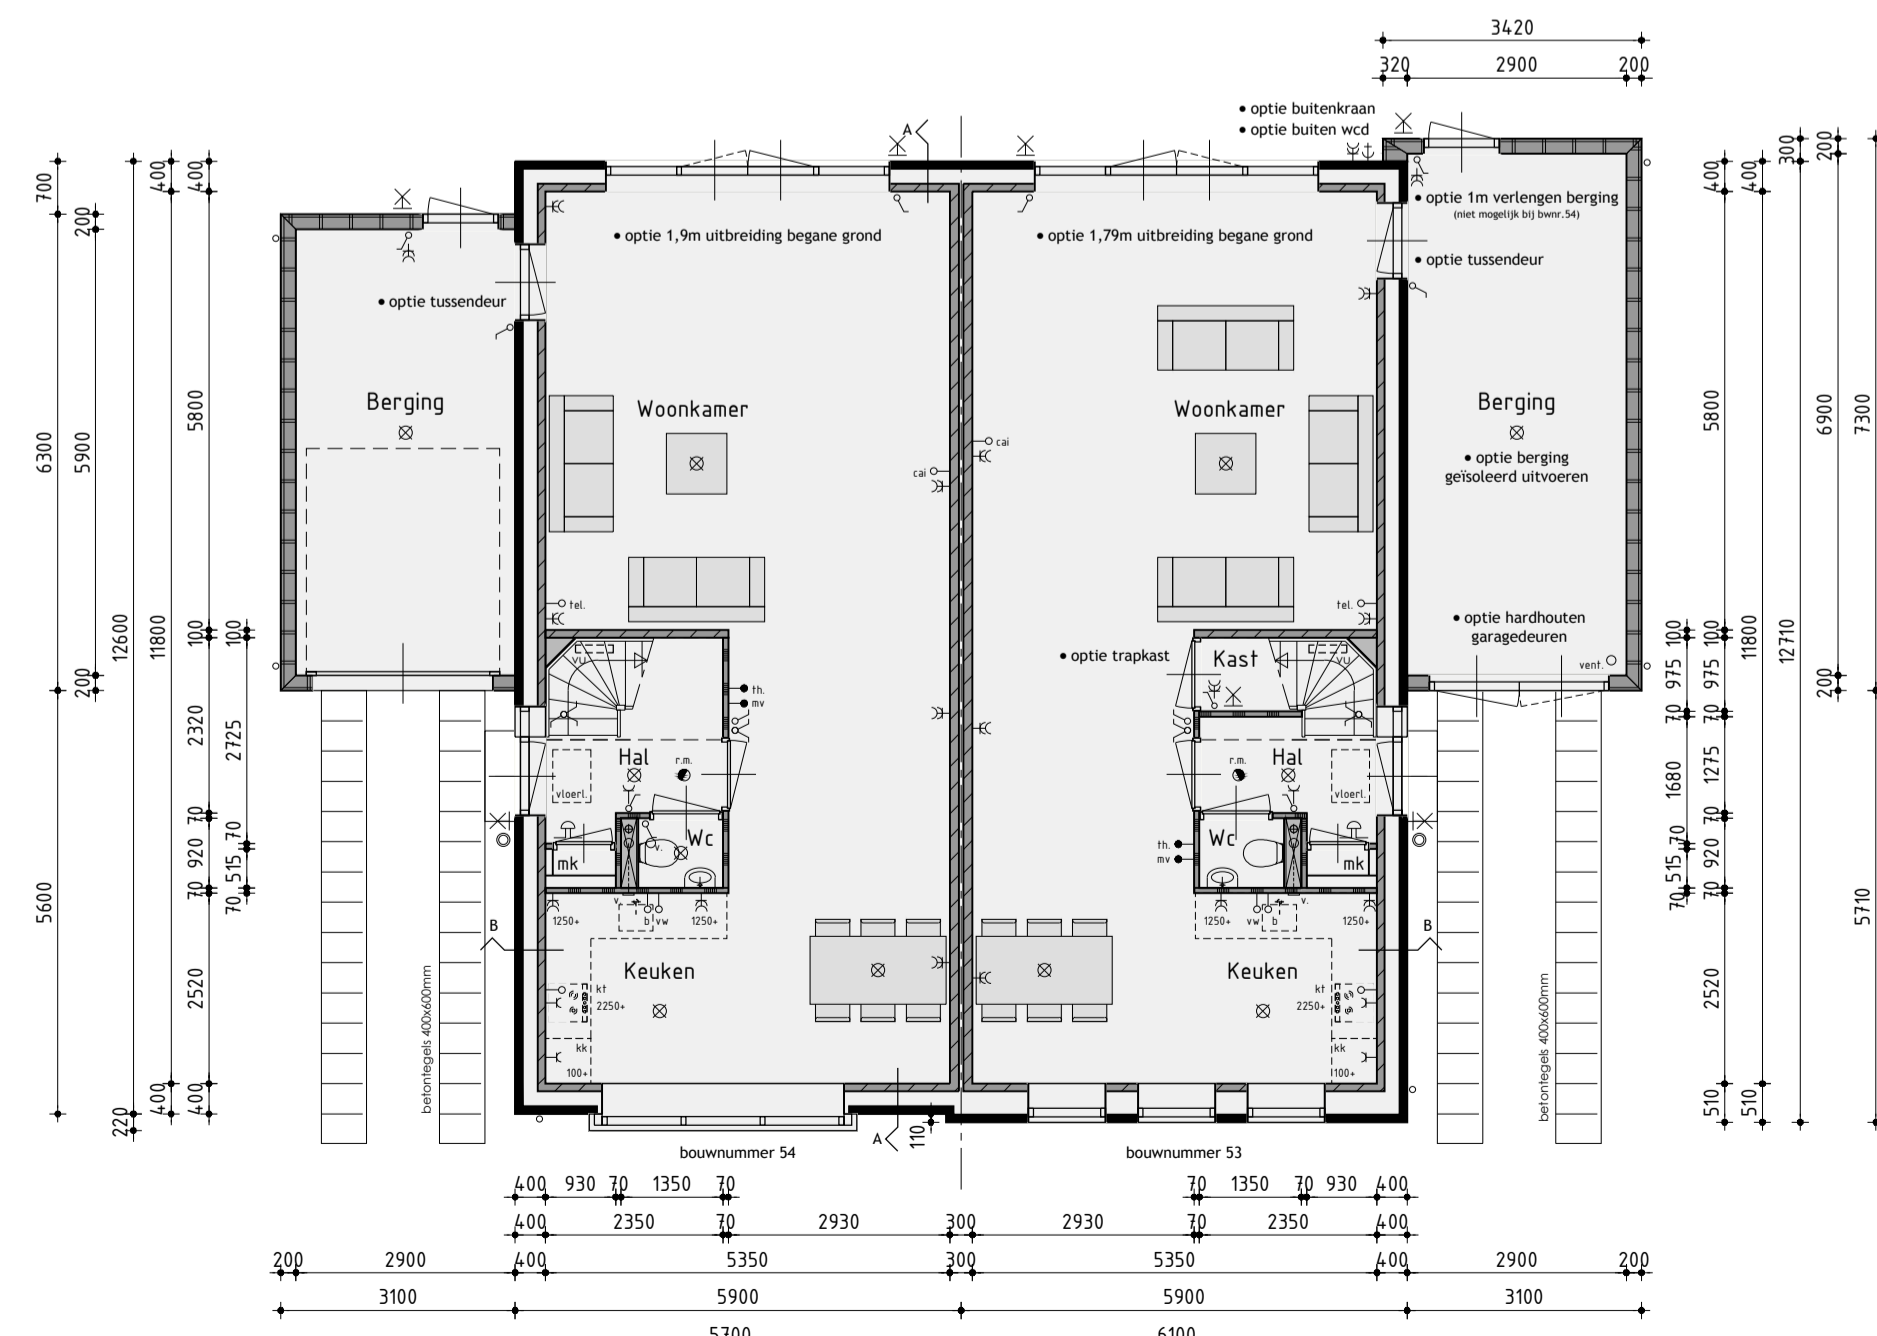

Begane grond
v.z.v. vloerverwarming