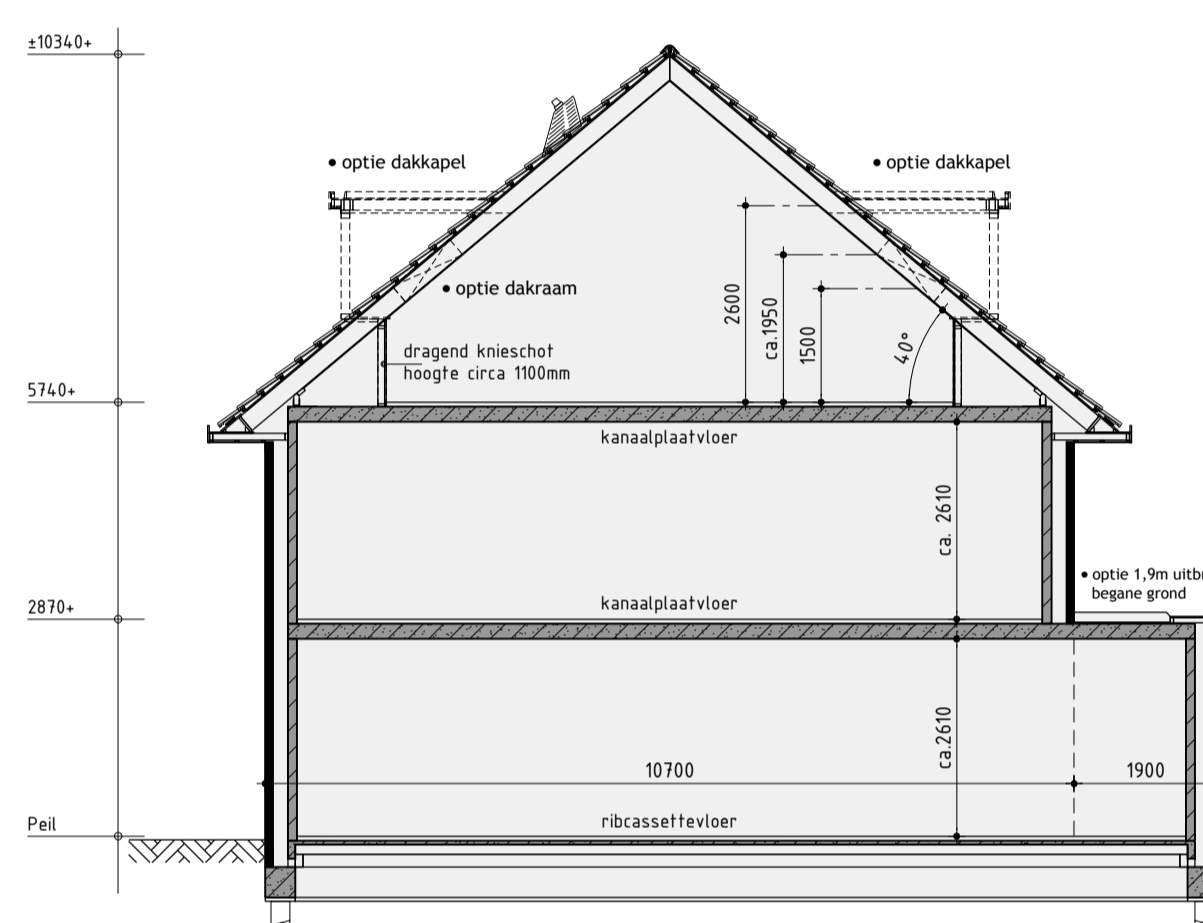

Principe doorsnede A-A