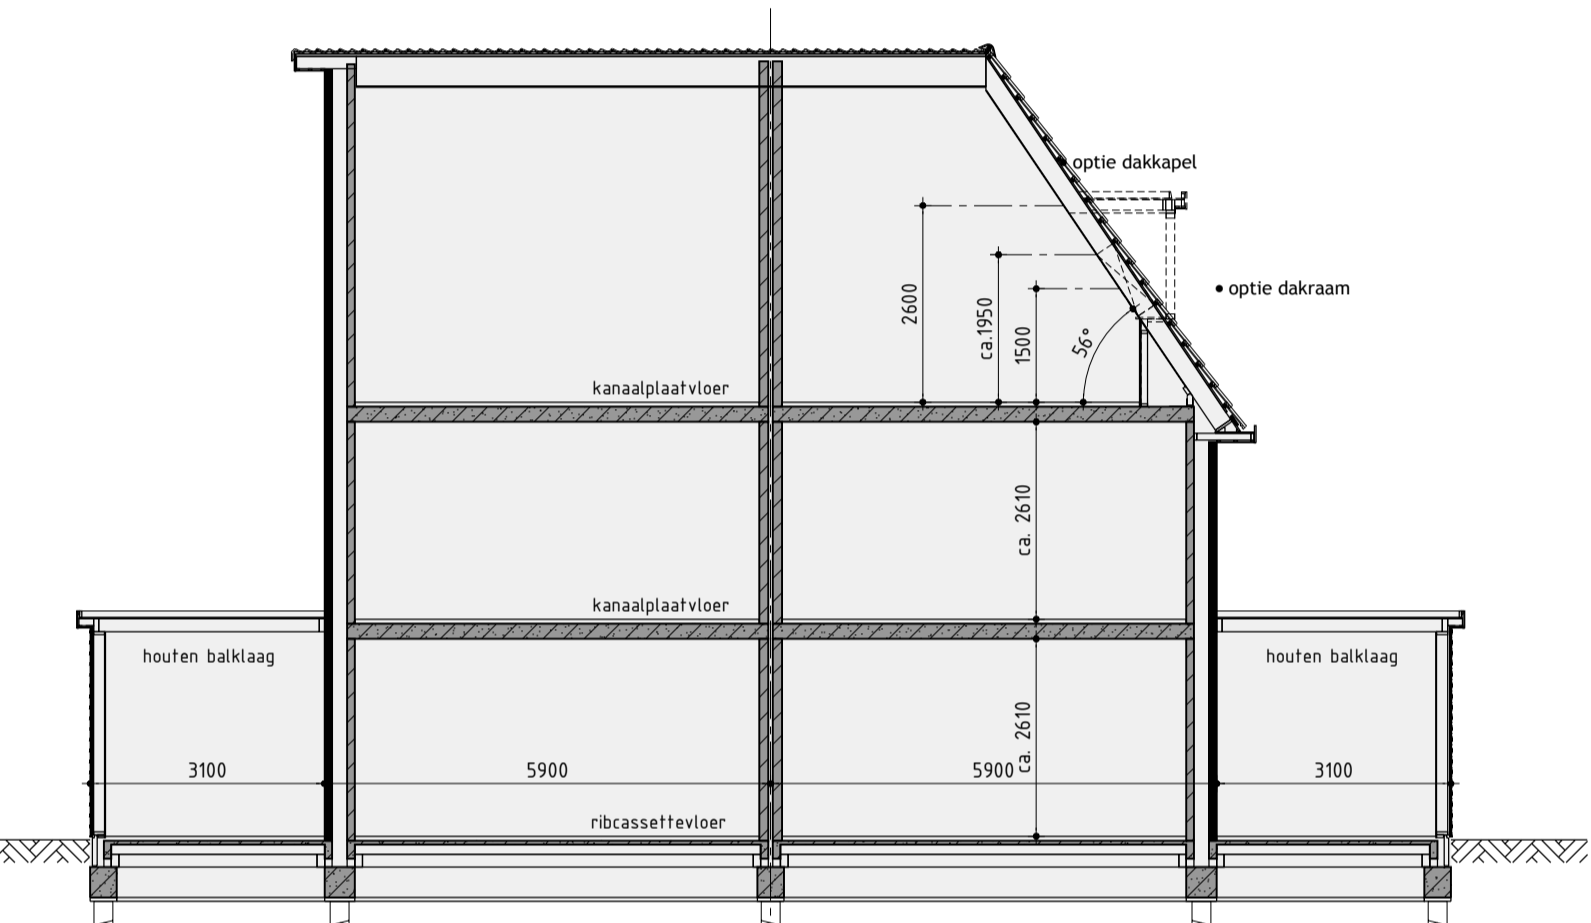

Principe doorsnede B-B