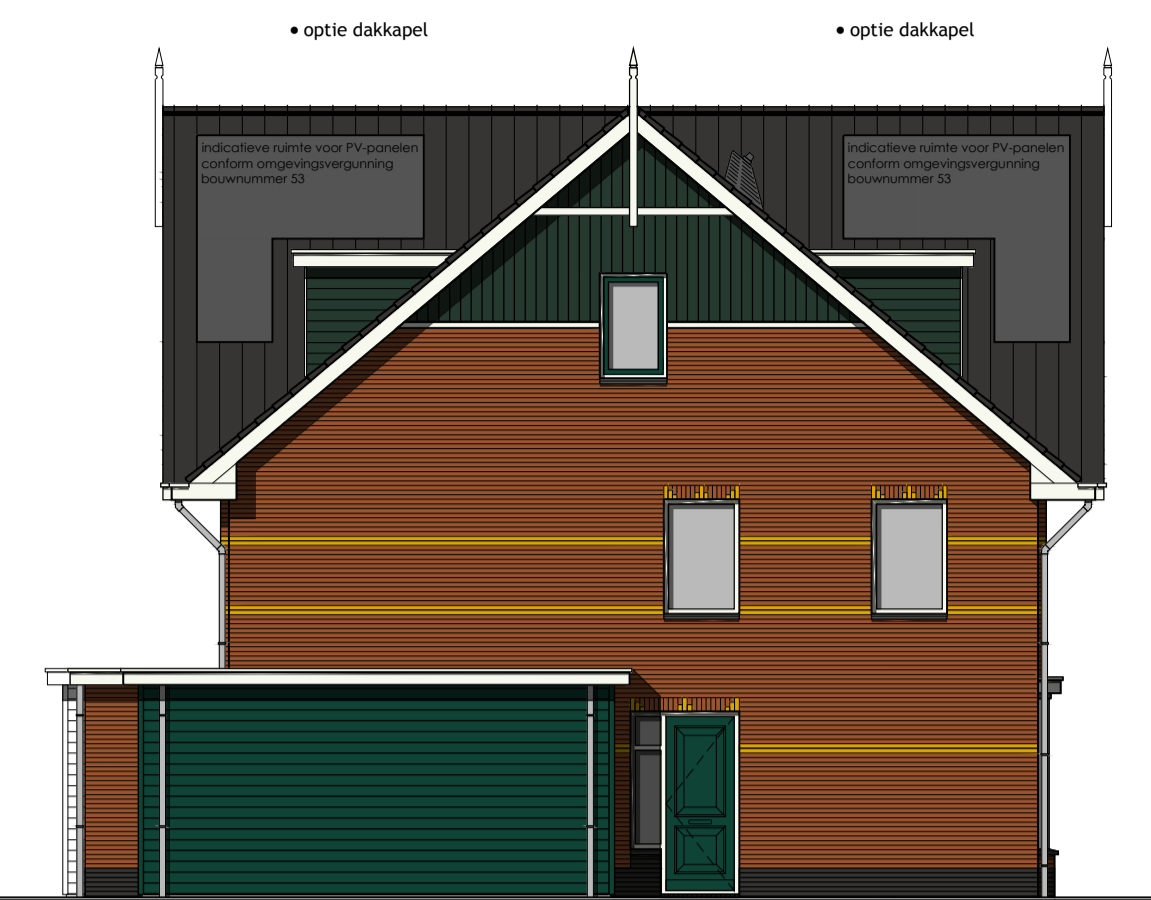

bouwnummer 54

Voorgevel

bouwnummer 53

Rechter zijgevel

bouwnummer 53

Achtergevel

bouwnummer 54

Linker zijgevel

Renvooi

- baksteen 100mm schoonwerk
- kalkzandsteen 100 / 120 / 214mm vuilwerk
- kalkzandsteen ankerloze woningscheidende spouwmuur, 120-60-120
- lichte scheidingswand 70mm Gibo GNL standaard blok, naturel wit (f.p.v. badkamer 70mm GHL)
- lichte scheidingswand 70mm Gibo GZL zwaar blok, licht rood
- houtskeletbouw