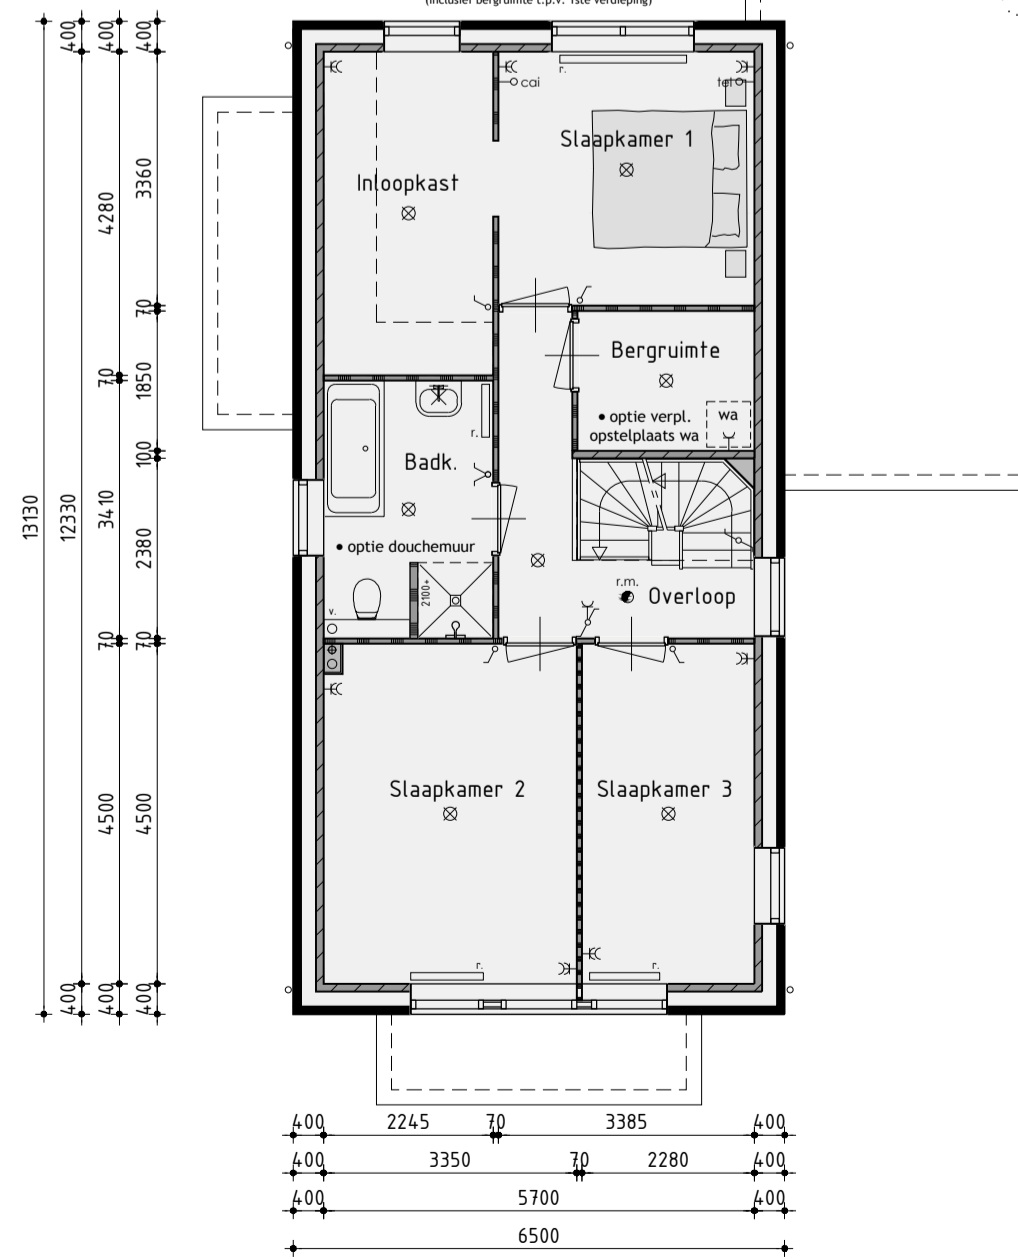

1ste Verdieping