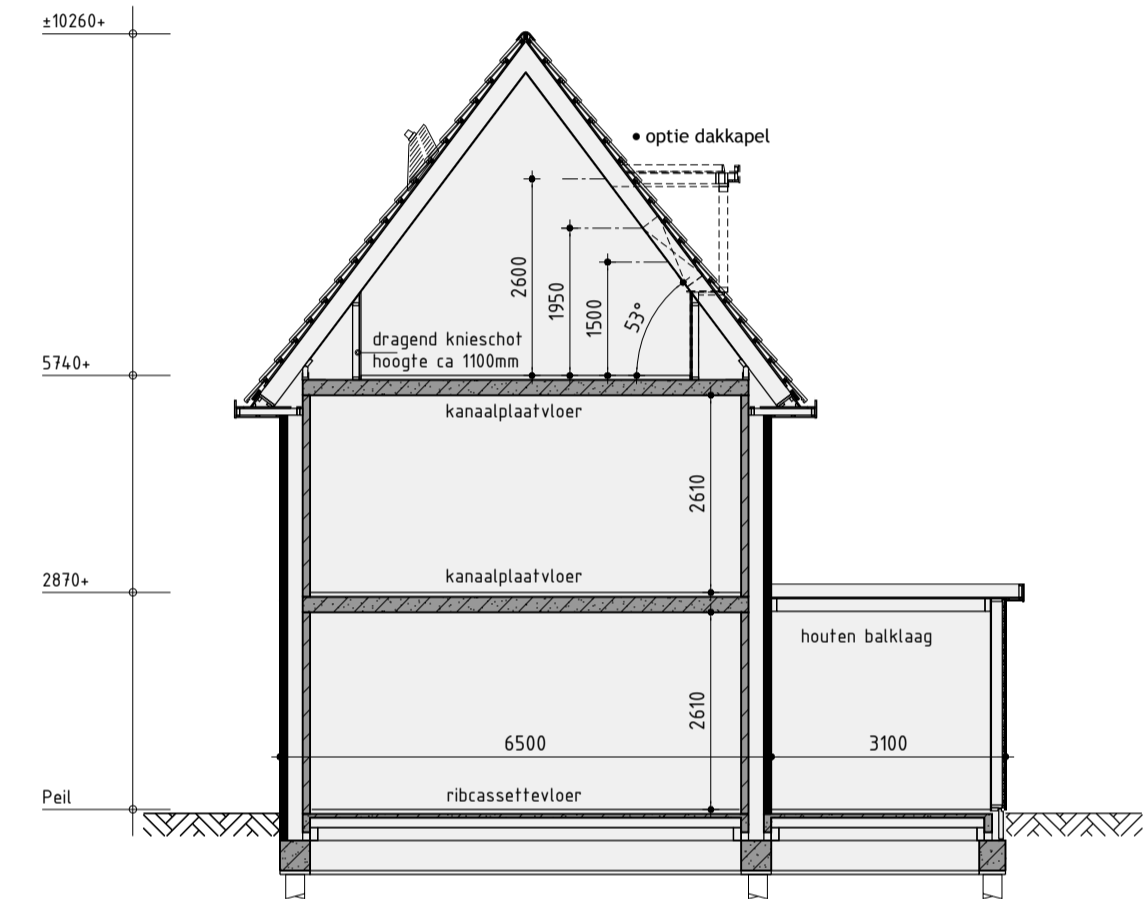

Principe doorsnede A-A