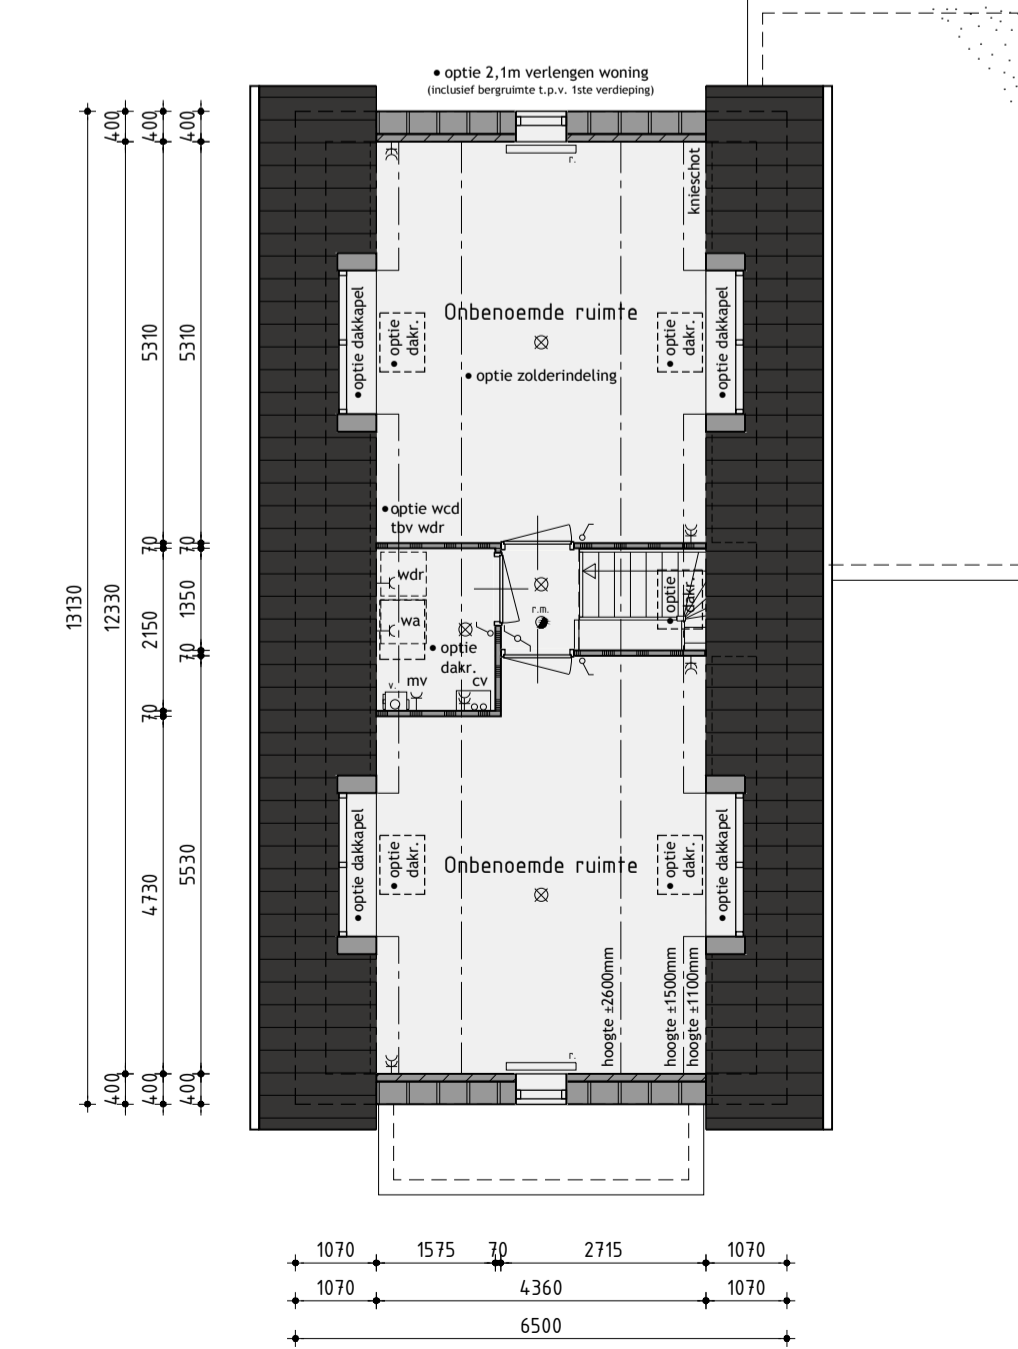

2de Verdieping

Vrijstaande woning bouwnummer 50 opties

Plan: Nieuw Colhorn fase 2B te Kolhorn.
Gemeente Hollands Kroon

Ontwikkeling: **bpd** (Amsterdam) | Realisatie en copersbegeleiding: **KUIN bv** (Amsterdam)

De Tocht 5
1611 HT Bovenkarspel
(0228) 51 13 13
info@kuinbv.nl

Getekend: Roy Zwagemaker
Formaat: A1
Schaal: 1:100

Verkooptekening

Datum 1	10-01-2018	Datum 9	
Datum 2	22-01-2018	Datum 10	
Datum 3	05-04-2018	Datum 11	
Datum 4	18-04-2018	Datum 12	
Datum 5	04-05-2018	Datum 13	
Datum 6		Datum 14	
Datum 7		Datum 15	
Datum 8		Datum 16