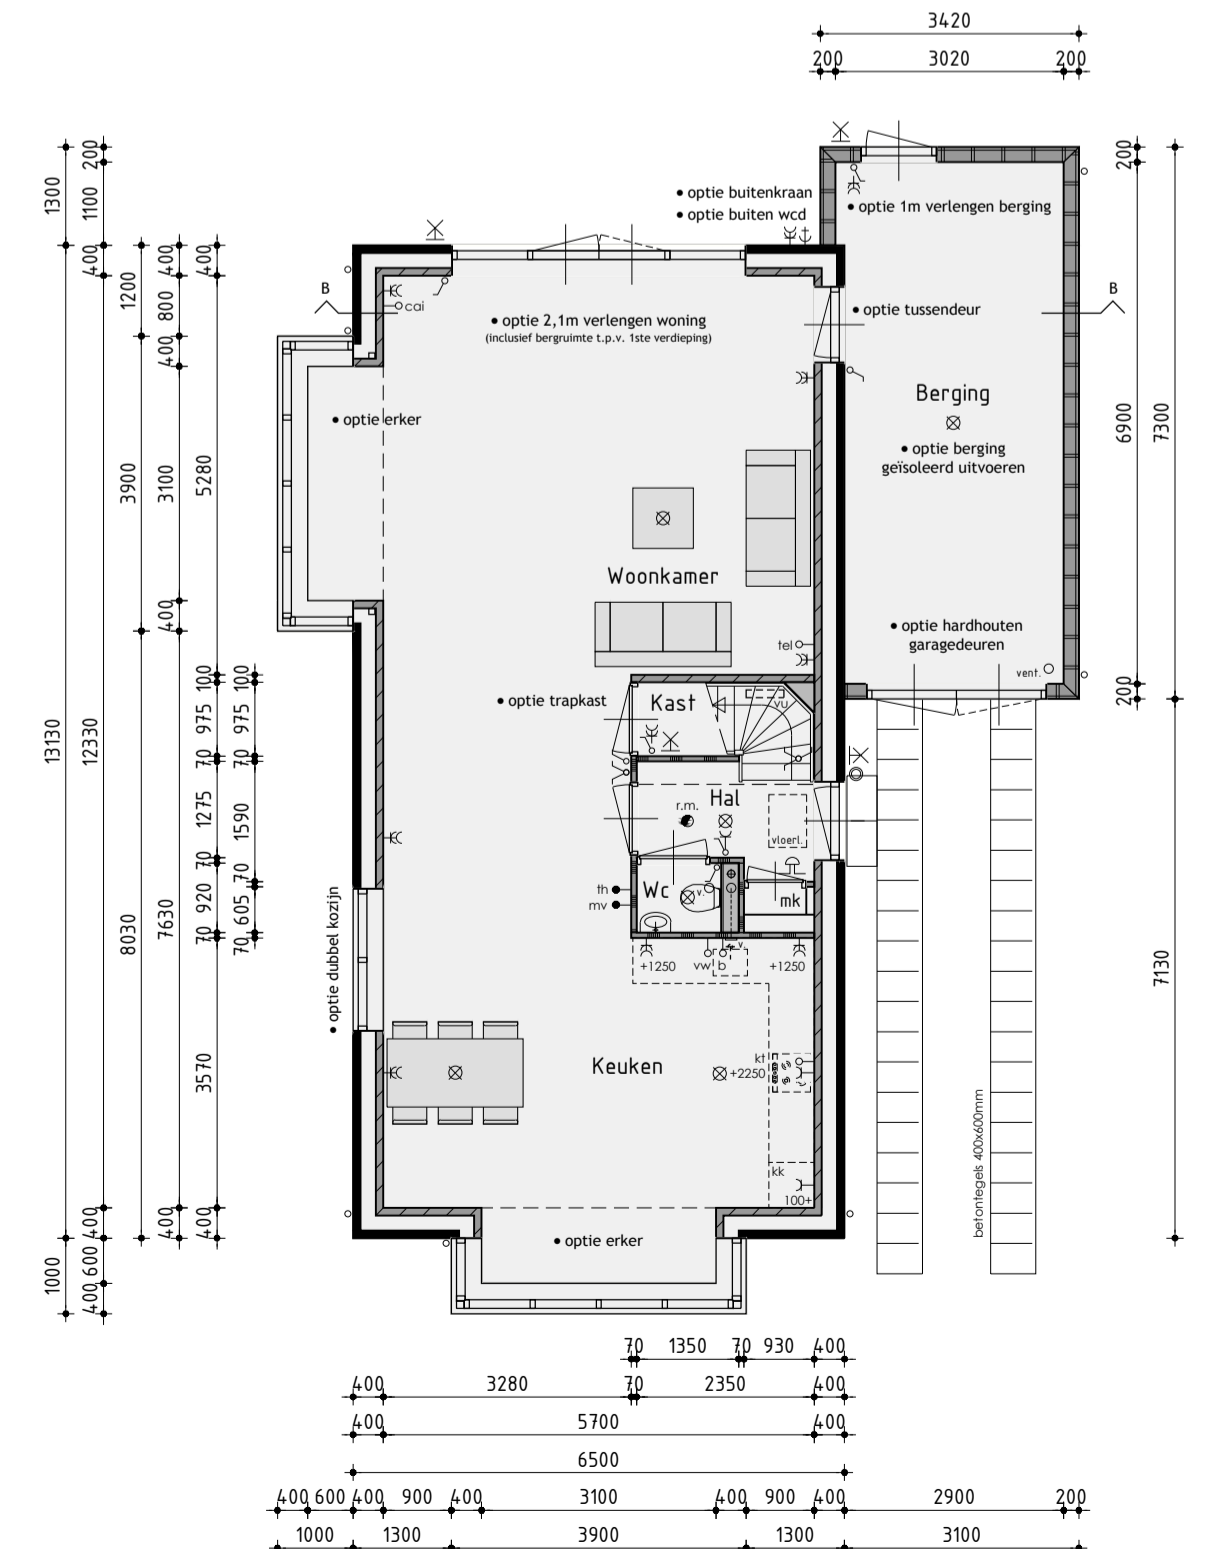

Begane grond
v.z.v. vloerverwarming