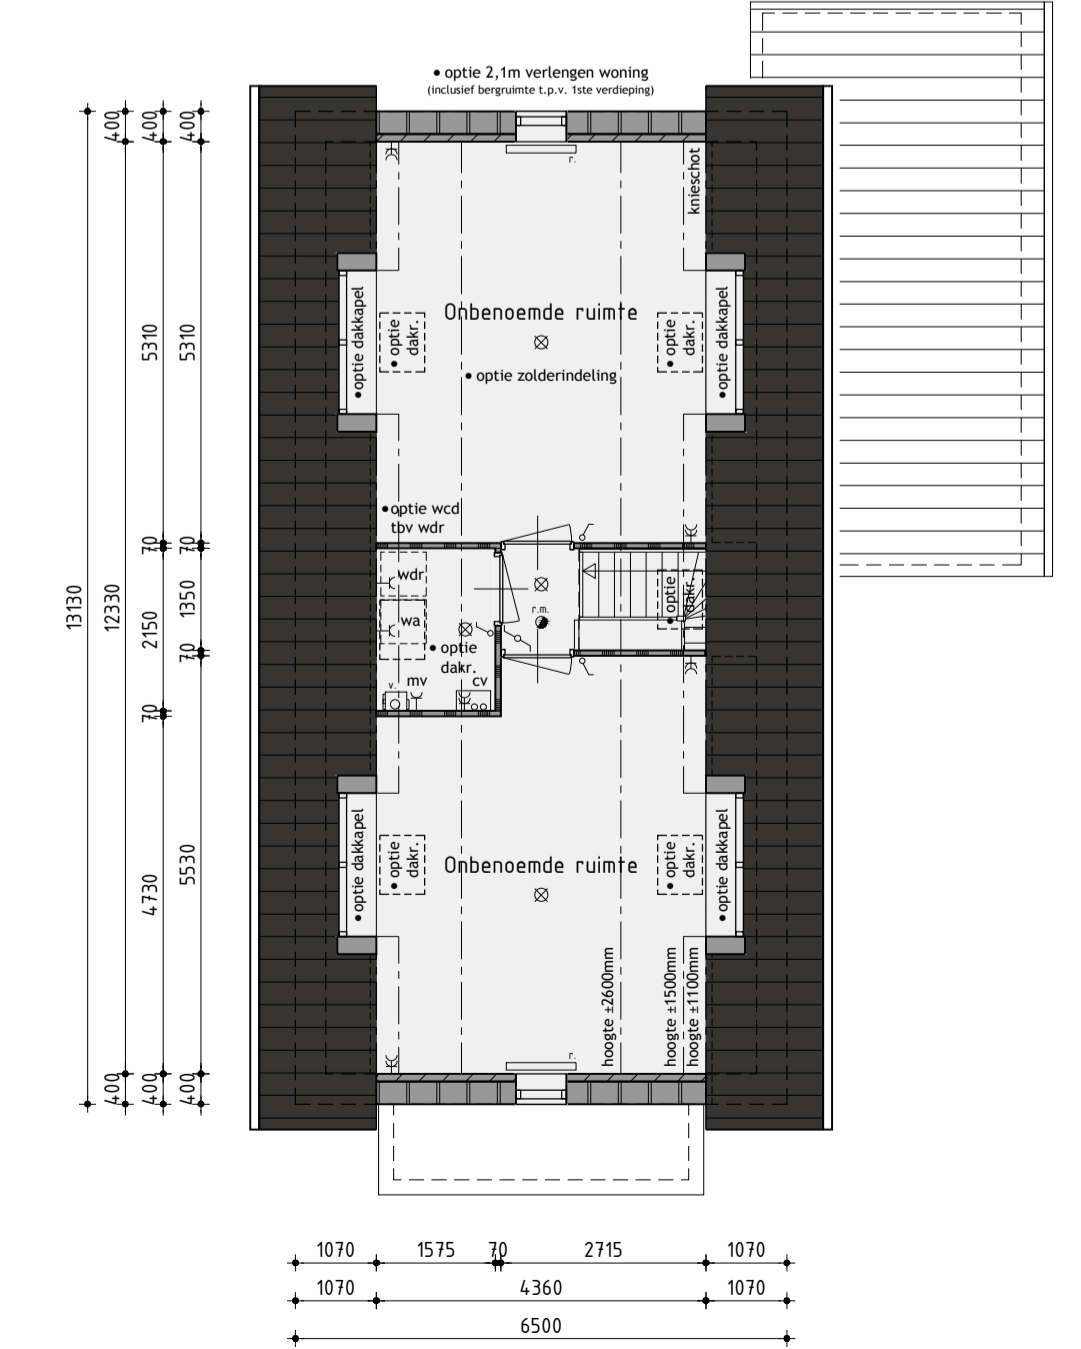

2de Verdieping