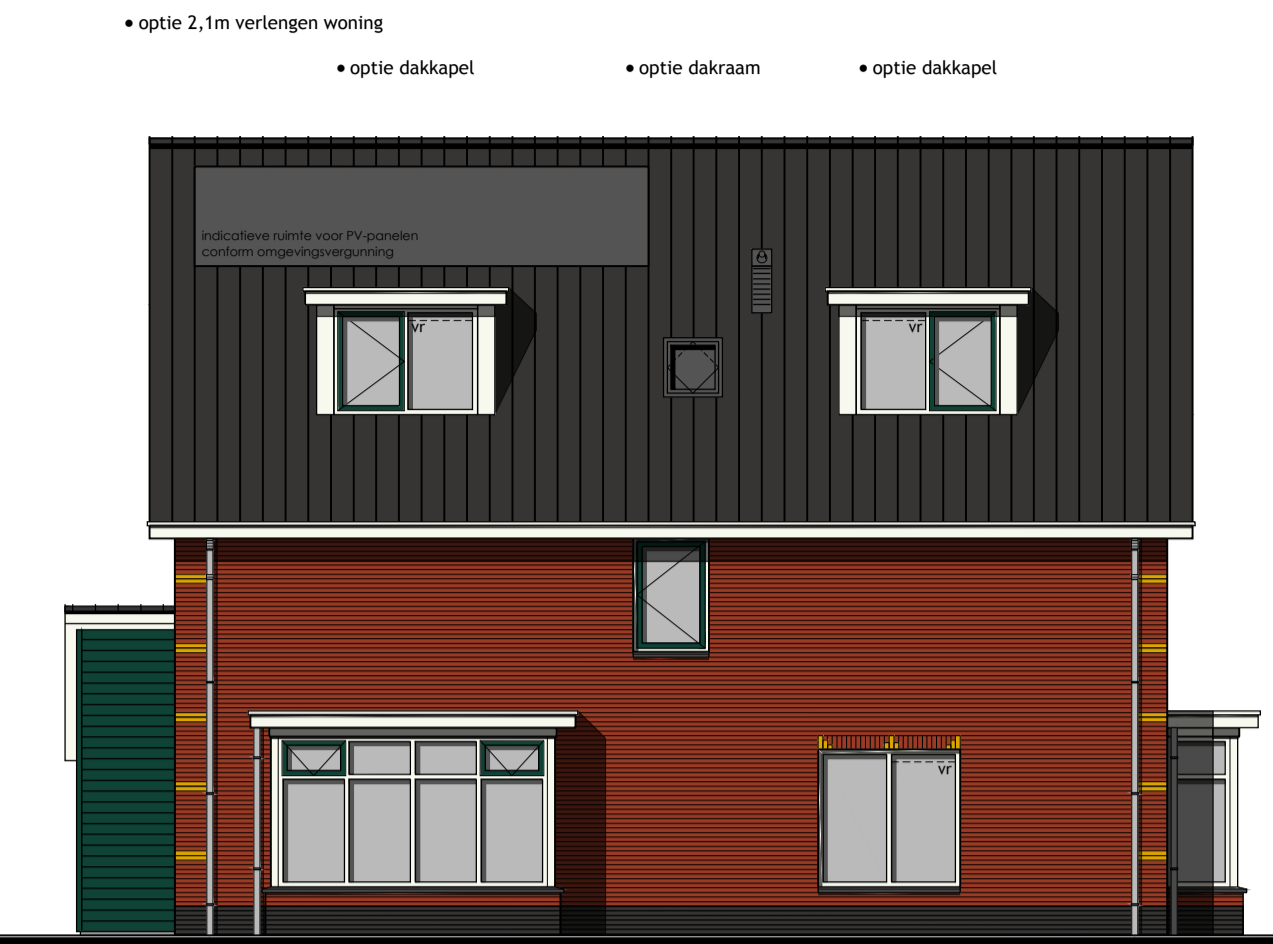

Linker zijgevel

Kleurenschema

Onderdelen	Materialen	Kleur
Gevels	Baksteen	Donker rood
Speklagen	Baksteen	Geel
Plint	Baksteen	Antraciet
Dak	Keramische pan	Zwart engobe
Raamdorpels	Keramisch	Zwart
Kozijnen	Hardhout	Wit
Draaiende delen	Hardhout	Mosgroen
Voordeur	Multiplex	Mosgroen
Stalen kanteldeur	Verzinkt staal	Mosgroen
Gevelbemmering	Sidings	Mosgroen
Boeideelen	Hout	Wit
Dakrandafwerking platdak	Aluminium kraaltrim	Grijs
Hemelwaterafvoer	PVC	Grijs
Ventilatieroosters	Aluminium	Blank geanodiseerd

Renvooi

- baksteen 100mm schoonwerk
- kalkzandsteen 100 / 120 / 214mm vuilwerk
- kalkzandsteen ankerloze woningscheidende spouwmuur, 120-60-120
- lichte scheidingswand 70mm Gibo GNL standaard blok, naturel wit (f.p.v. badkamer 70mm GHL)
- lichte scheidingswand 70mm Gibo GZL zwaar blok, licht rood
- houtskeletbouw

Renvooi

- plafondlichtaansluitpunt
- wandlichtaansluitpunt
- enkele schakelaar
- dubbele schakelaar
- wissel schakelaar
- enkele wandcontactdoos geaard
- dubbele wandcontactdoos geaard
- onbedrade aansluiting telefoon
- onbedrade aansluiting centrale antenne inrichting
- onbedrade aansluiting kooktoestel
- onbedrade aansluiting boiler
- onbedrade aansluiting vaatwasser
- bedieningsunit mechanische ventilatie
- thermostaat
- buitenkraan
- rookmelder (volgens NEN 2555)
- opstelplaats voor koelkast
- opstelplaats voor wasautomaat
- opstelplaats voor wasdroger
- radiator (plaats en afmeting indicatief)
- bedrukker
- bel
- centrale verwarmingsketel
- mechanische ventilatie-eenheid
- afzuigventiel mechanische ventilatie
- ventilatierooster
- verdeelunit vloerverwarming