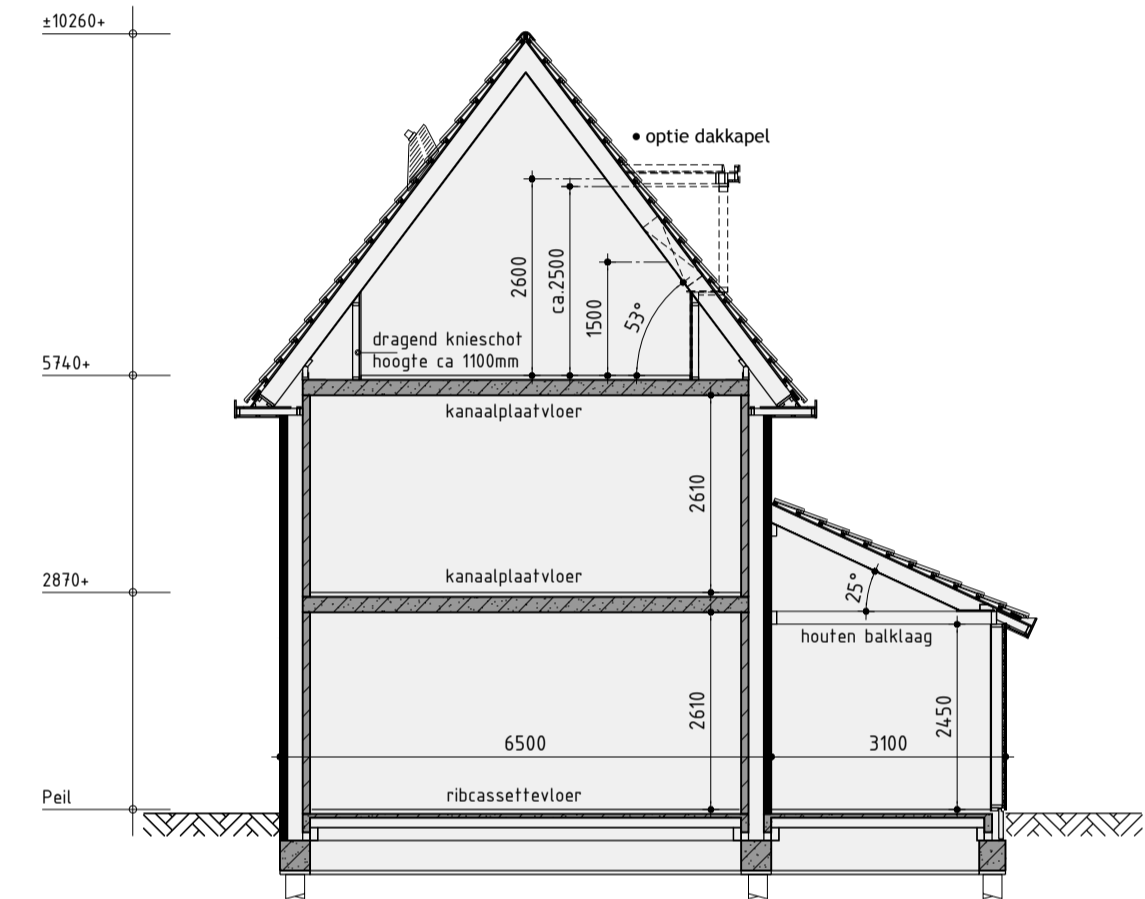

Principe doorsnede A-A