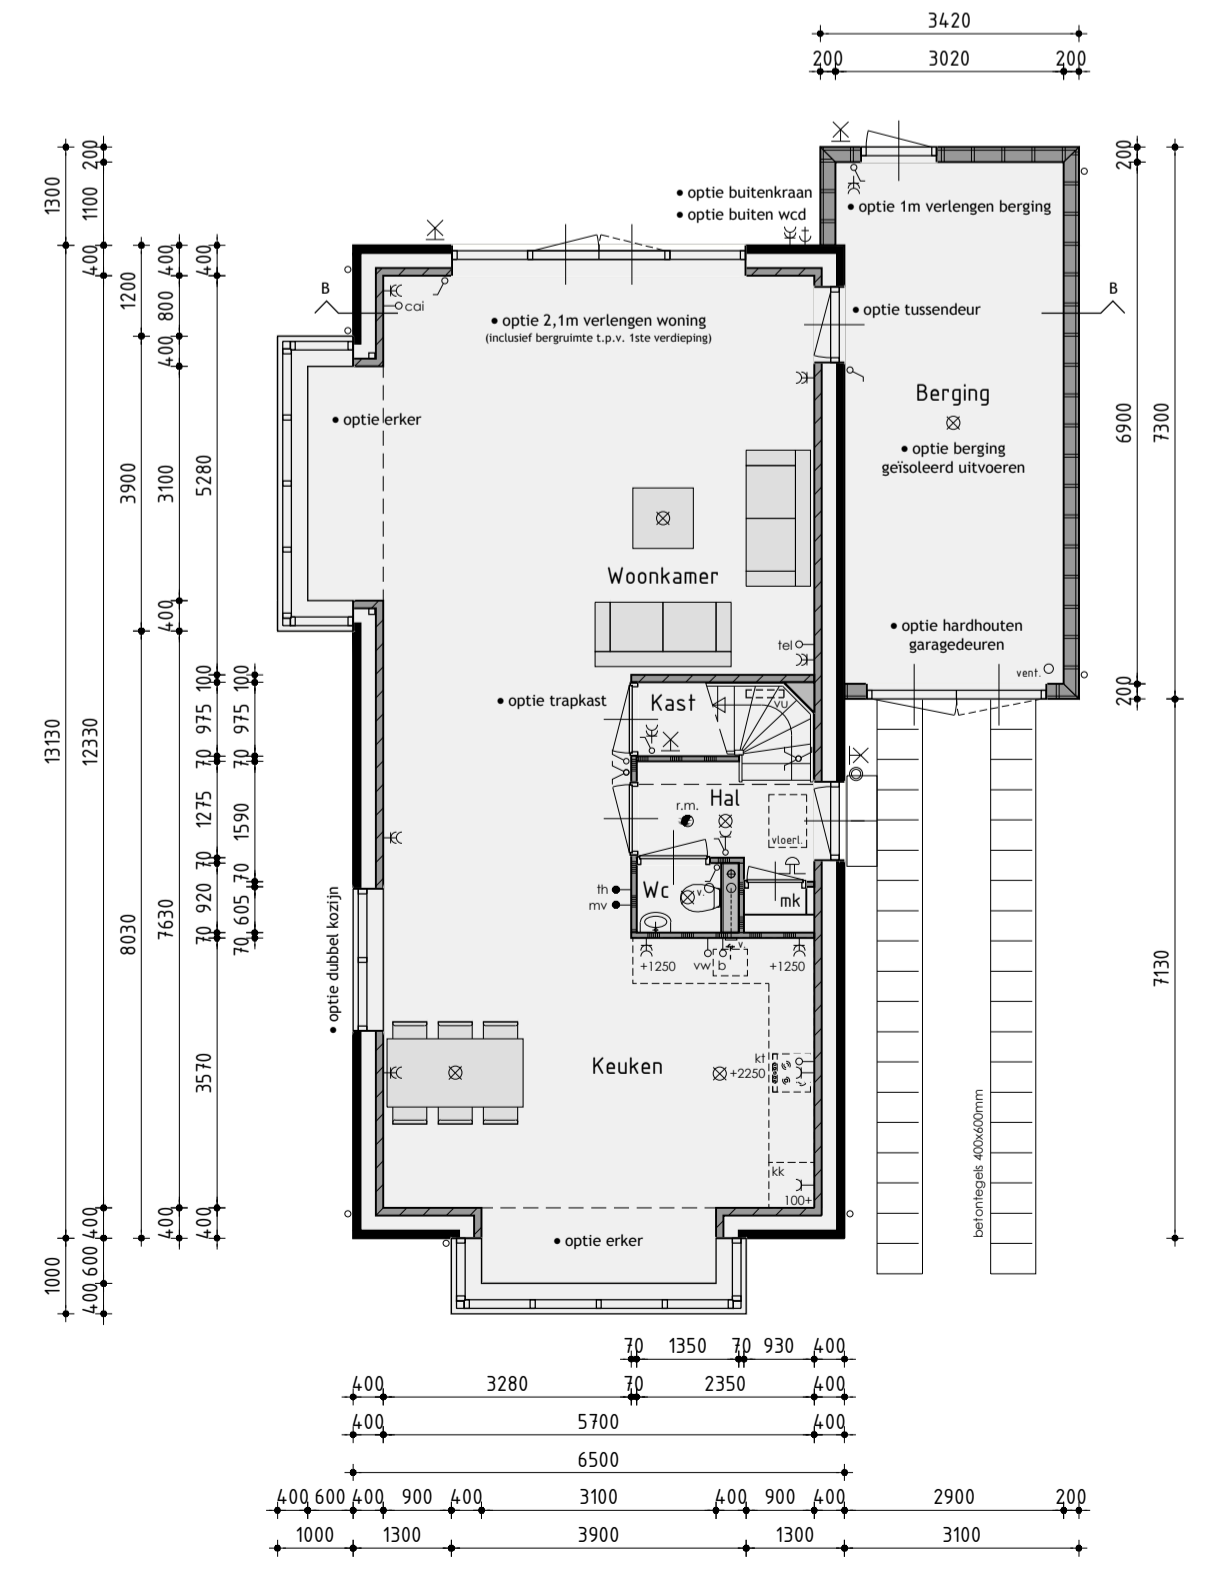

Begane grond
v.z.v. vloerverwarming